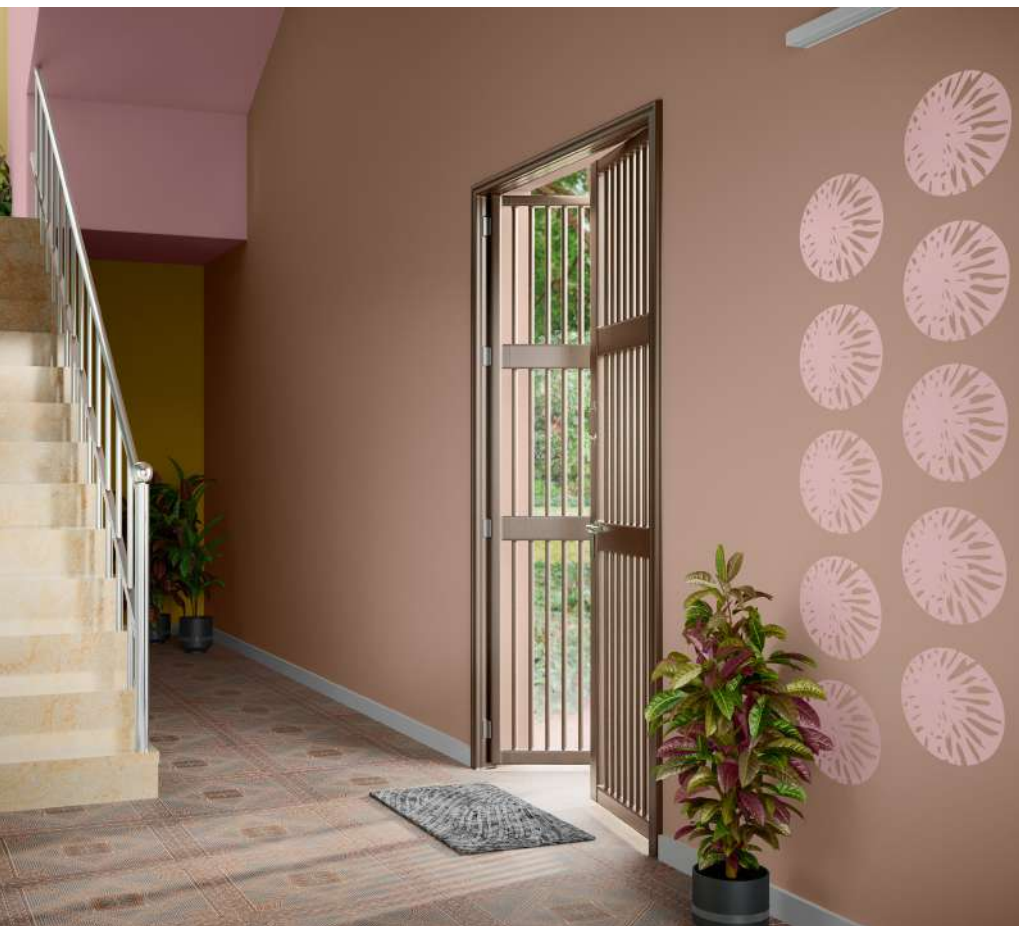

बरामदे और सीढ़ियाँ ४

हम अपने घर के हर कोने को सजाना चाहते हैं, फिर चाहे वो बरामदे या सीढ़ियों के आस-पास की दीवार ही क्यों न हो। आखिर ये भी तो खास हैं। तो अगर बरामदे और सीढ़ियों के पास वाली दीवार पर मुस्कुराते रंगों के साथ, Flower Power स्टेंसिल की कुछ कारीगरी की जाए, तो वो जगह भी सुंदर लगेगी ना।

Flower Power
Code: 1032F43122

Stencils Size
2ft x 2ft | 2 pieces

Design Size
16.16 in (H) x 20.11 in (W)