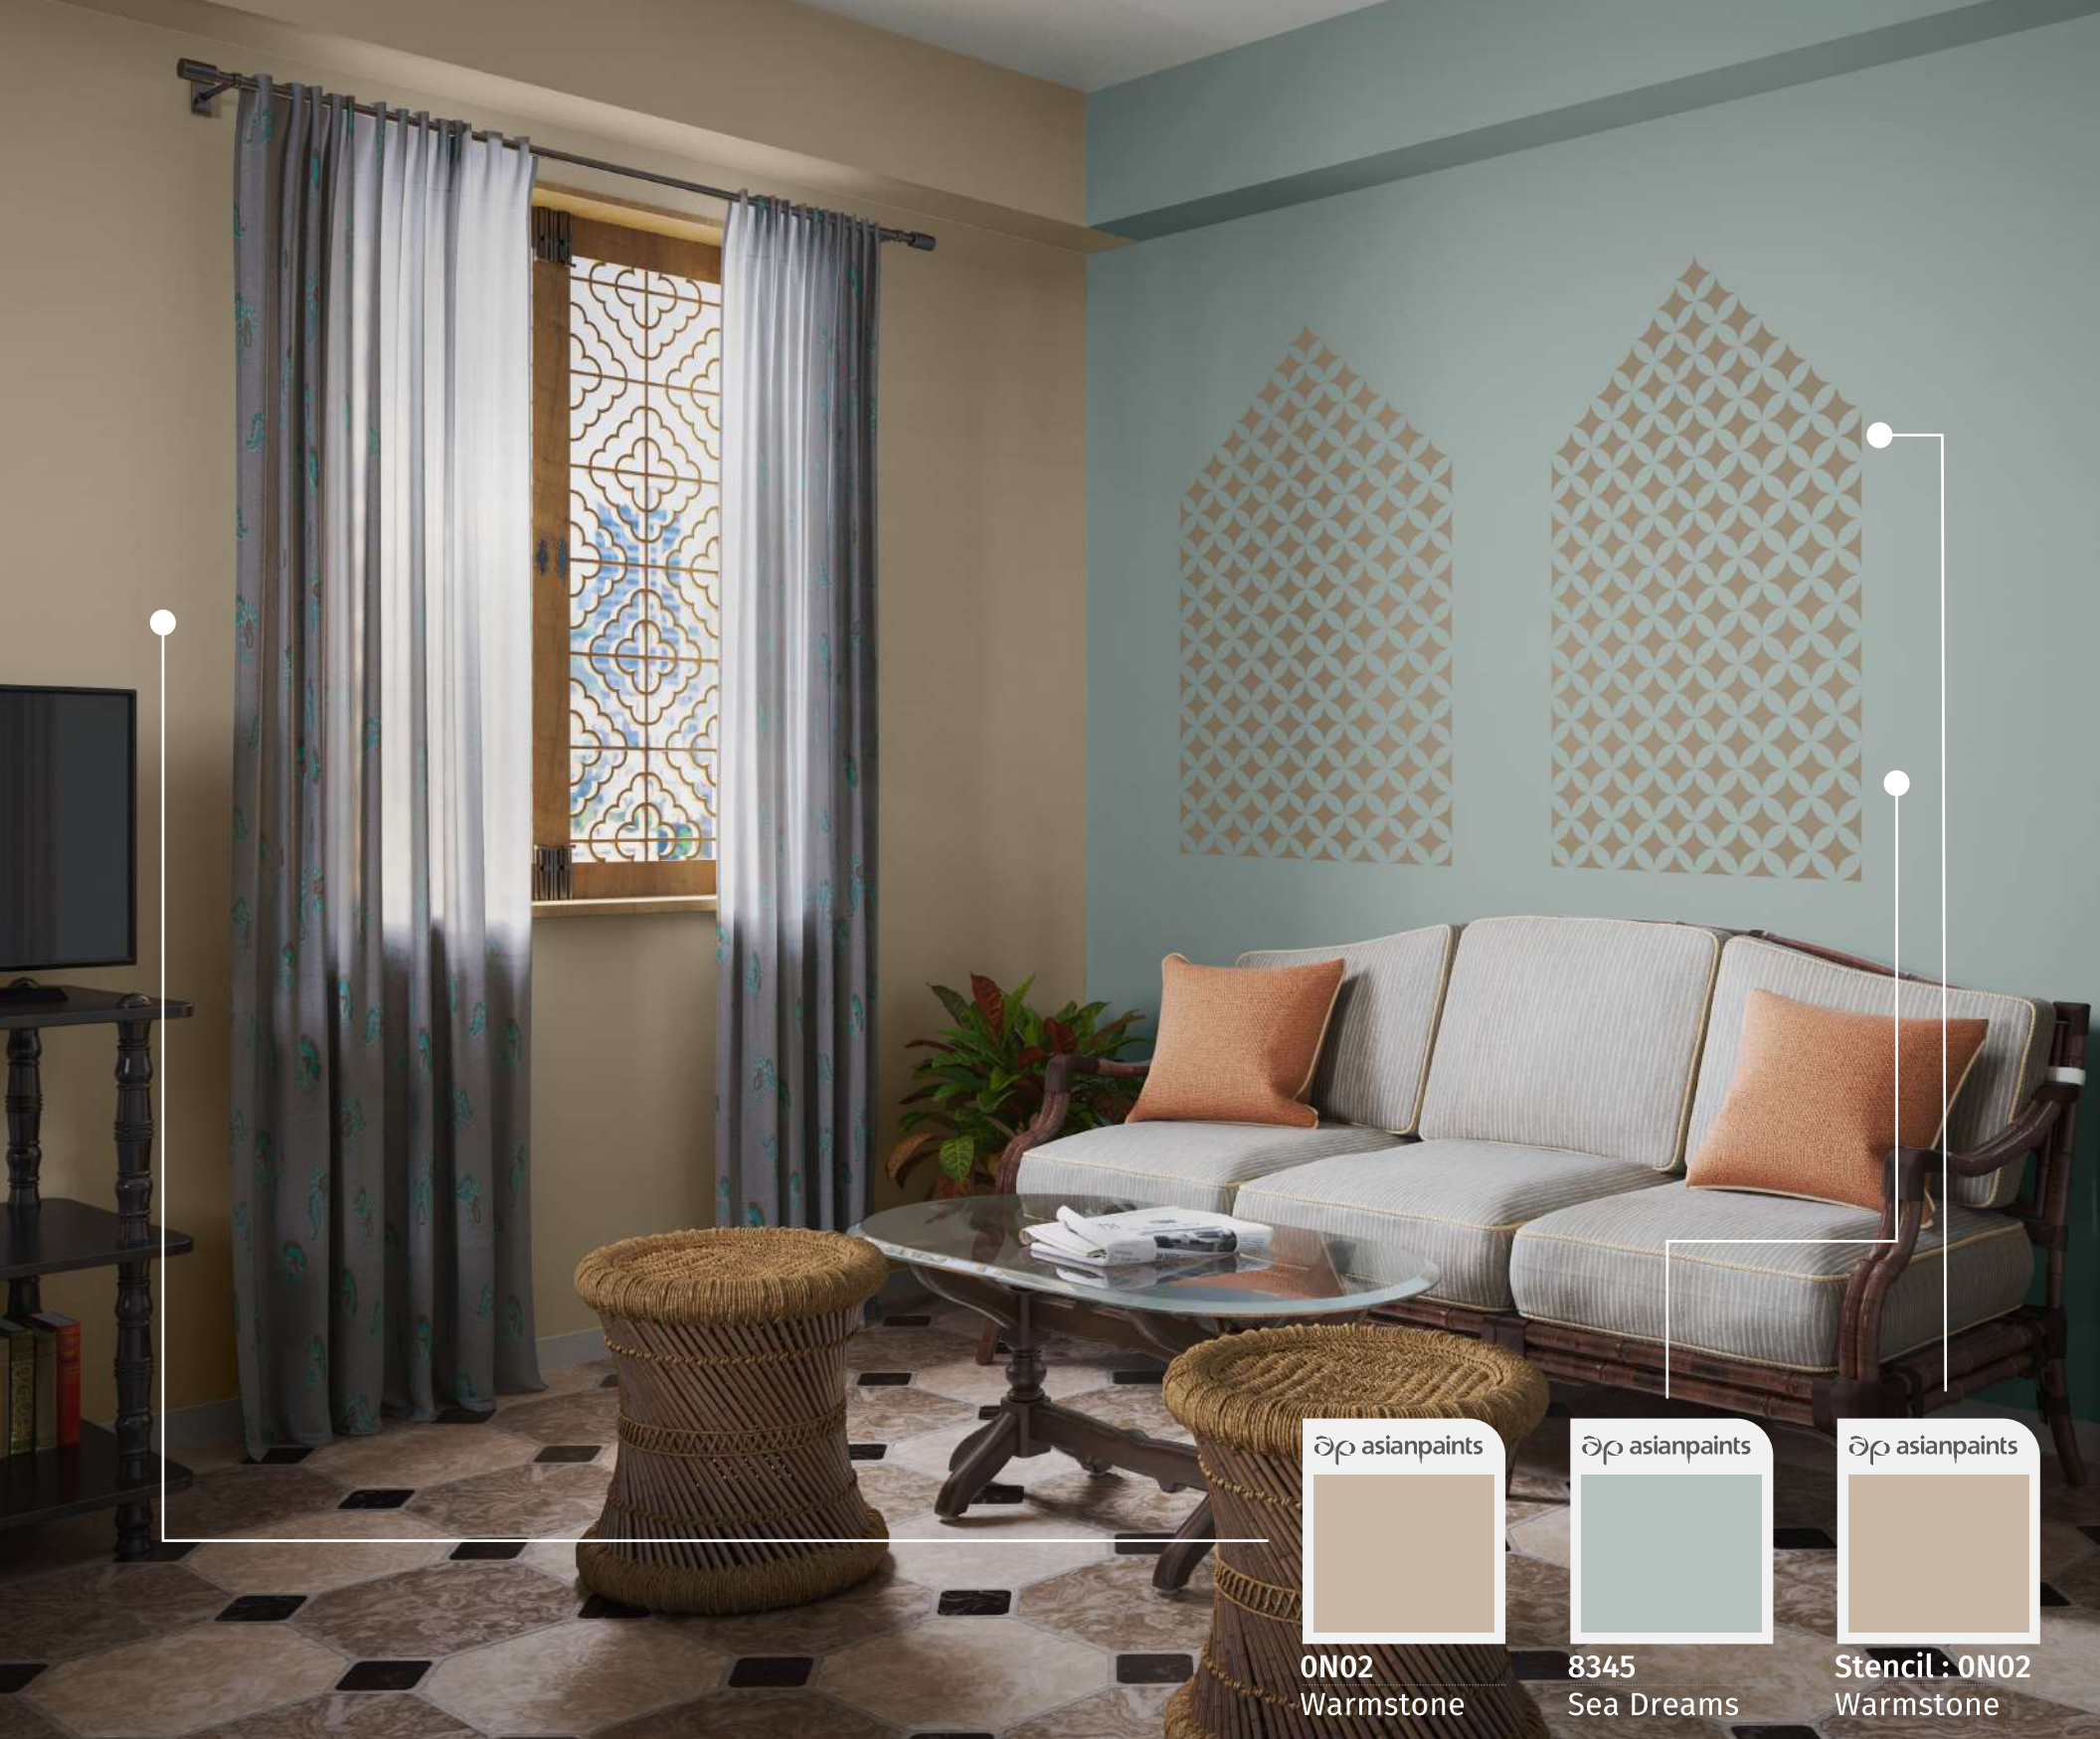

asianpaints

0N02
Warmstone

asianpaints

8345
Sea Dreams

asianpaints

Stencil : 0N02
Warmstone