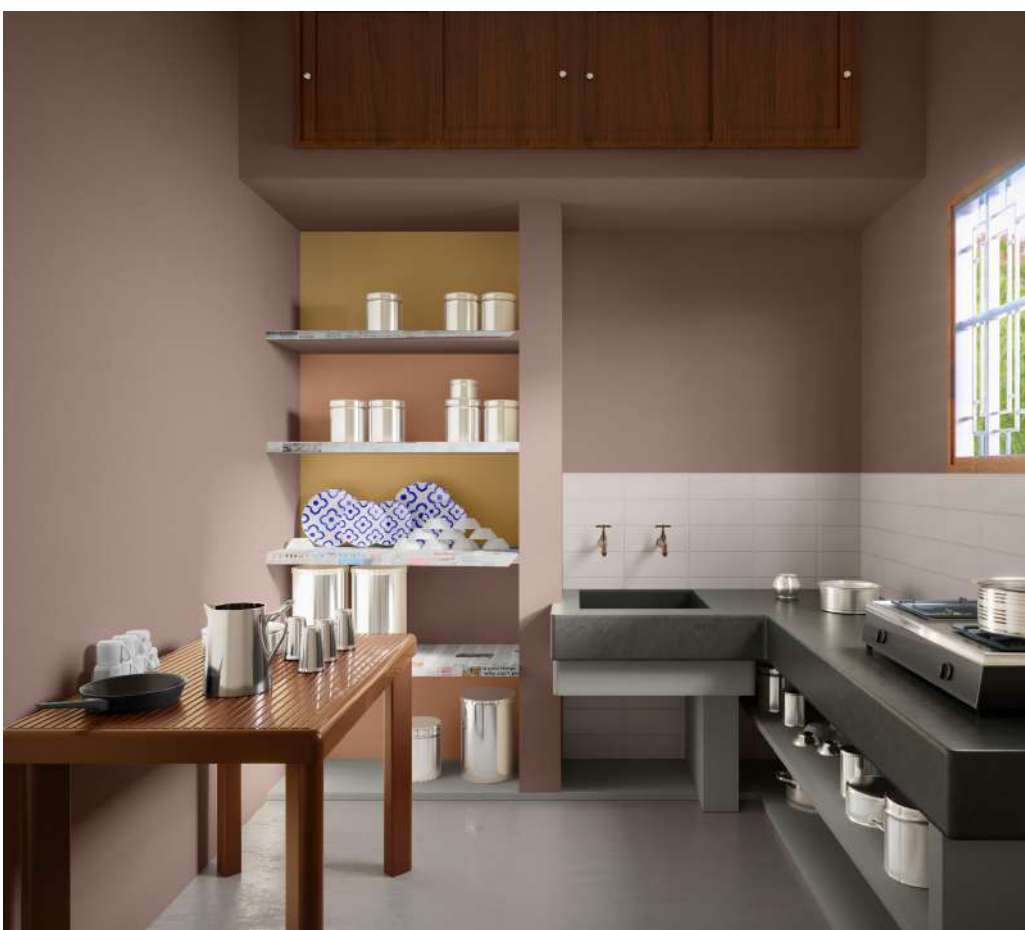

किचन और डाइनिंग १

खूबसूरत रंगों से सजा घर, अपनों का प्यार-दुलार और माँ के हाथ का खाना! और माँ ये स्वादिष्ट खाना बनाती है, प्यार के रंगों से सजी रसोई में! एक तरफ़ दीवारों पर हल्के क्रीम और पीच कलर के शेल्स... एक तरफ़ डार्क ब्राउन टेबल... वहीं एक तरफ़ सामान रखने की हर शेल्फ का अलग रंग... कितना खूबसूरत है ये सब... अब खाना तो अच्छा बनना ही है!