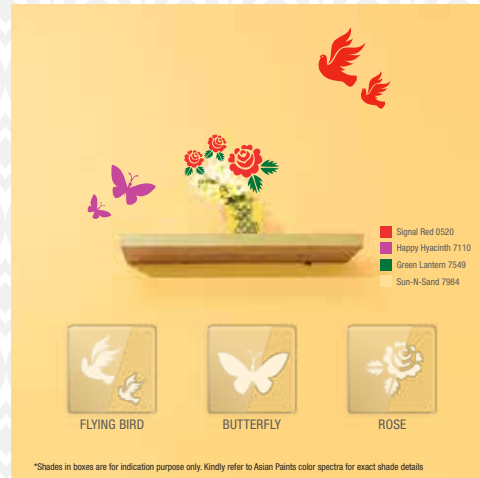

प्रोडक्ट:

स्मार्टकेयर विटालिया एक ऐसा वाटर प्रूफिंग प्रोडक्ट है जिसे एशियन पेंट्स टूकेयर वॉल पुट्टी के साथ मिलाने पर यह न सिर्फ पानी के रिसाव को रोकता है बल्कि दीवारों को पानी का सामना करने की मजबूती भी देता है.

इस्तेमाल कैसे करें:

एशियन पेंट्स टूकेयर वॉल पुट्टी को पतला करते समय स्मार्टकेयर विटालिया पानी के साथ मिलाते हैं. और हों यह कितनी मात्रा में मिलाना है वो भी जान लीजिये, एशियन पेंट्स टूकेयर वॉल पुट्टी के 20 किलो के बैग साथ 100 मिलीलीटर का इस्तेमाल कीजिये.

फायदे:

विटालिया को एशियन पेंट्स टूकेयर वॉल पुट्टी के साथ मिलाने पर पेंट को मिलती है बेहतरीन चिपकाव क्षमता और दीवारों को मिलती है जबरदस्त मजबूती. जी हों, पेंट की गयी दीवार को यह नमी और दरारों से लंबे समय तक बचाये रखता है.

स्टेंसिल किट

एशियन पेंट्स रोयाल प्ले वॉल फैशन की तरफ से पेश है स्टेंसिल्स की बिल्कुल नयी रेंज. तीन अलग अलग थीम्स के साथ हर स्टेंसिल किट आपकी दीवारों पर डिजाइन और रंगों की ऐसी छठा बिखरेंगे की लोग देखते रह जाएंगे. और हों कीमत सुनकर तो और भी दंग रह जाएंगे, सिर्फ 195 रुपये प्रति सेट की कीमत में खास तौर से डिजाइन किये गये स्टेंसिल किट्स आपके घर की सजावट में चार चाँद लगाएंगे. दीवारों की शान ऐसी बढ़ाएंगे की दीवारों के साथ आप भी चर्चा का विषय बन जाएंगे.

KIT 1 (1032F429122)