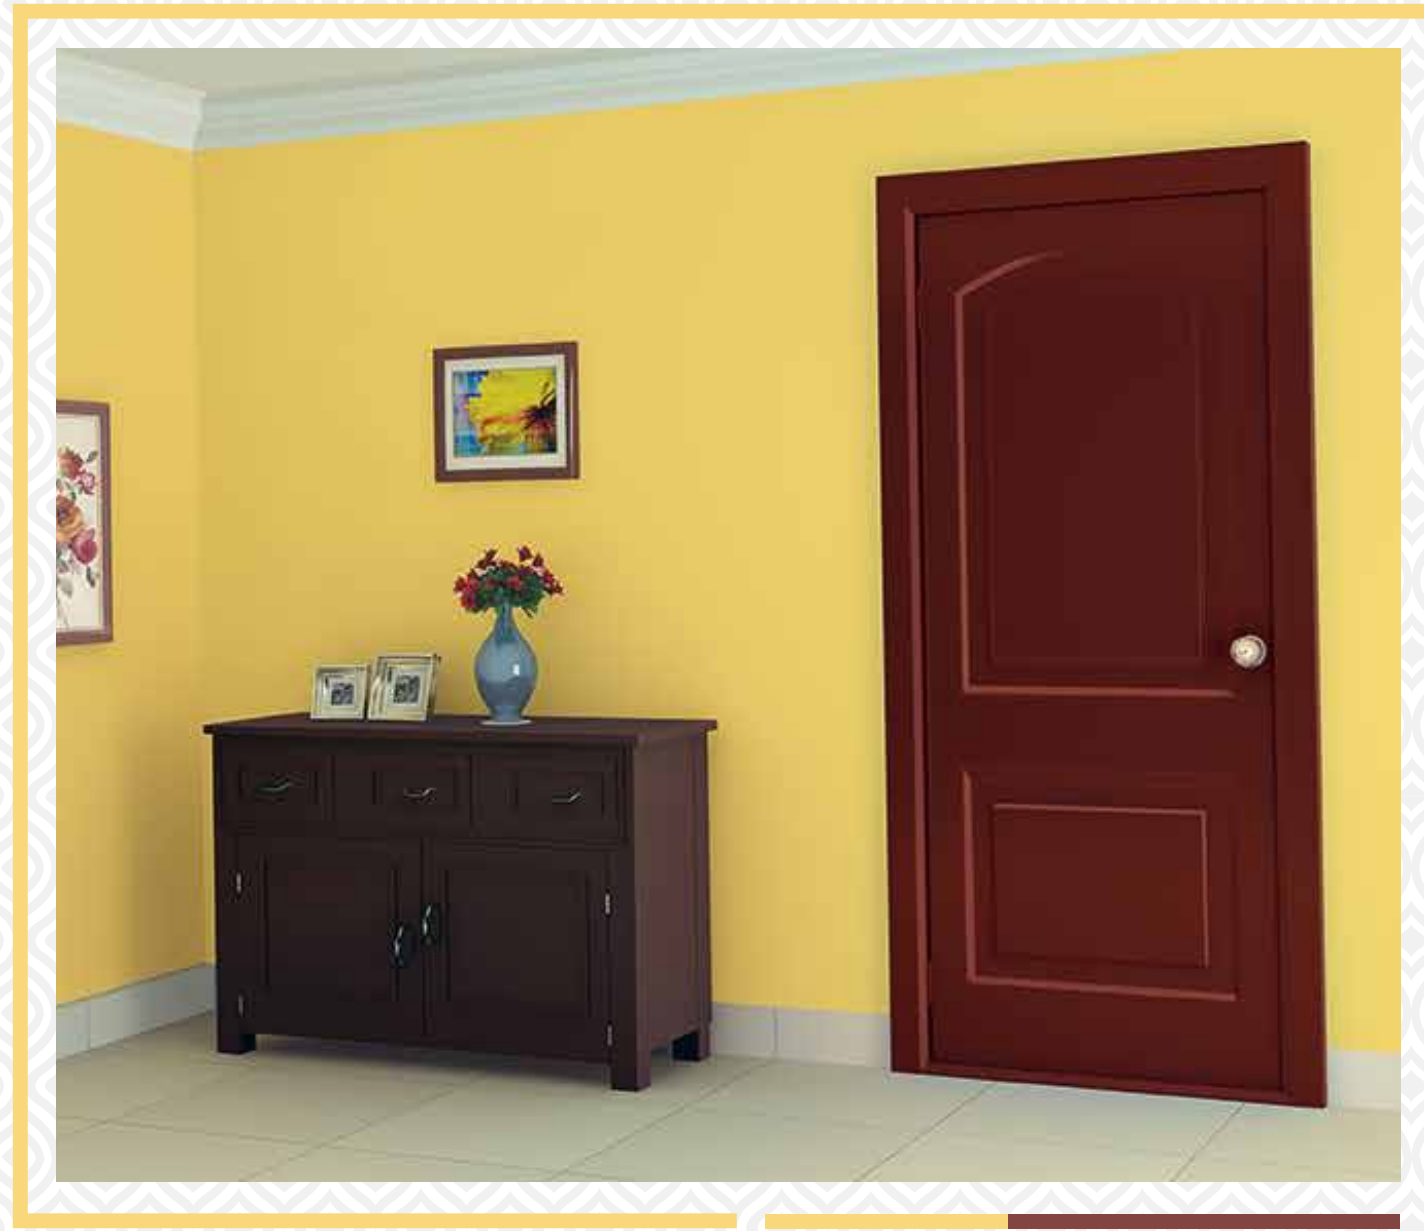

7854 Sea Kelp 7357 Emphasis

TRACTOR EMULSION

7983 Canyon Rush X116 Cider Red

4292 Teak Wood 0N45 Brandy

4284 Deep Mahogany 7166 Intense Purple

आपके दरवाज़ों को सजाने के लिए कुछ और अनोखे तरीके.

7903 Maize Stalk 0403 Brown