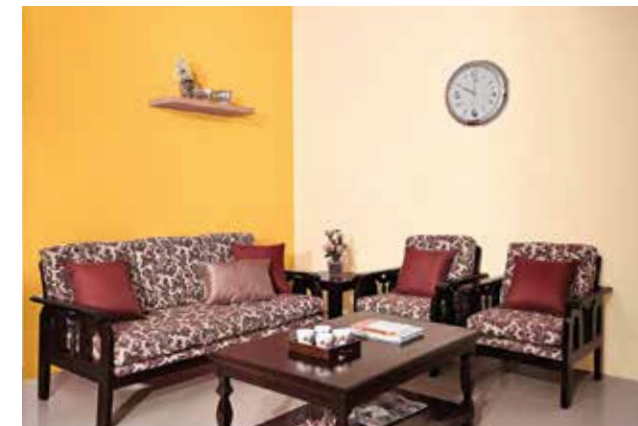

7951 Orange Spark 3109 Beacon