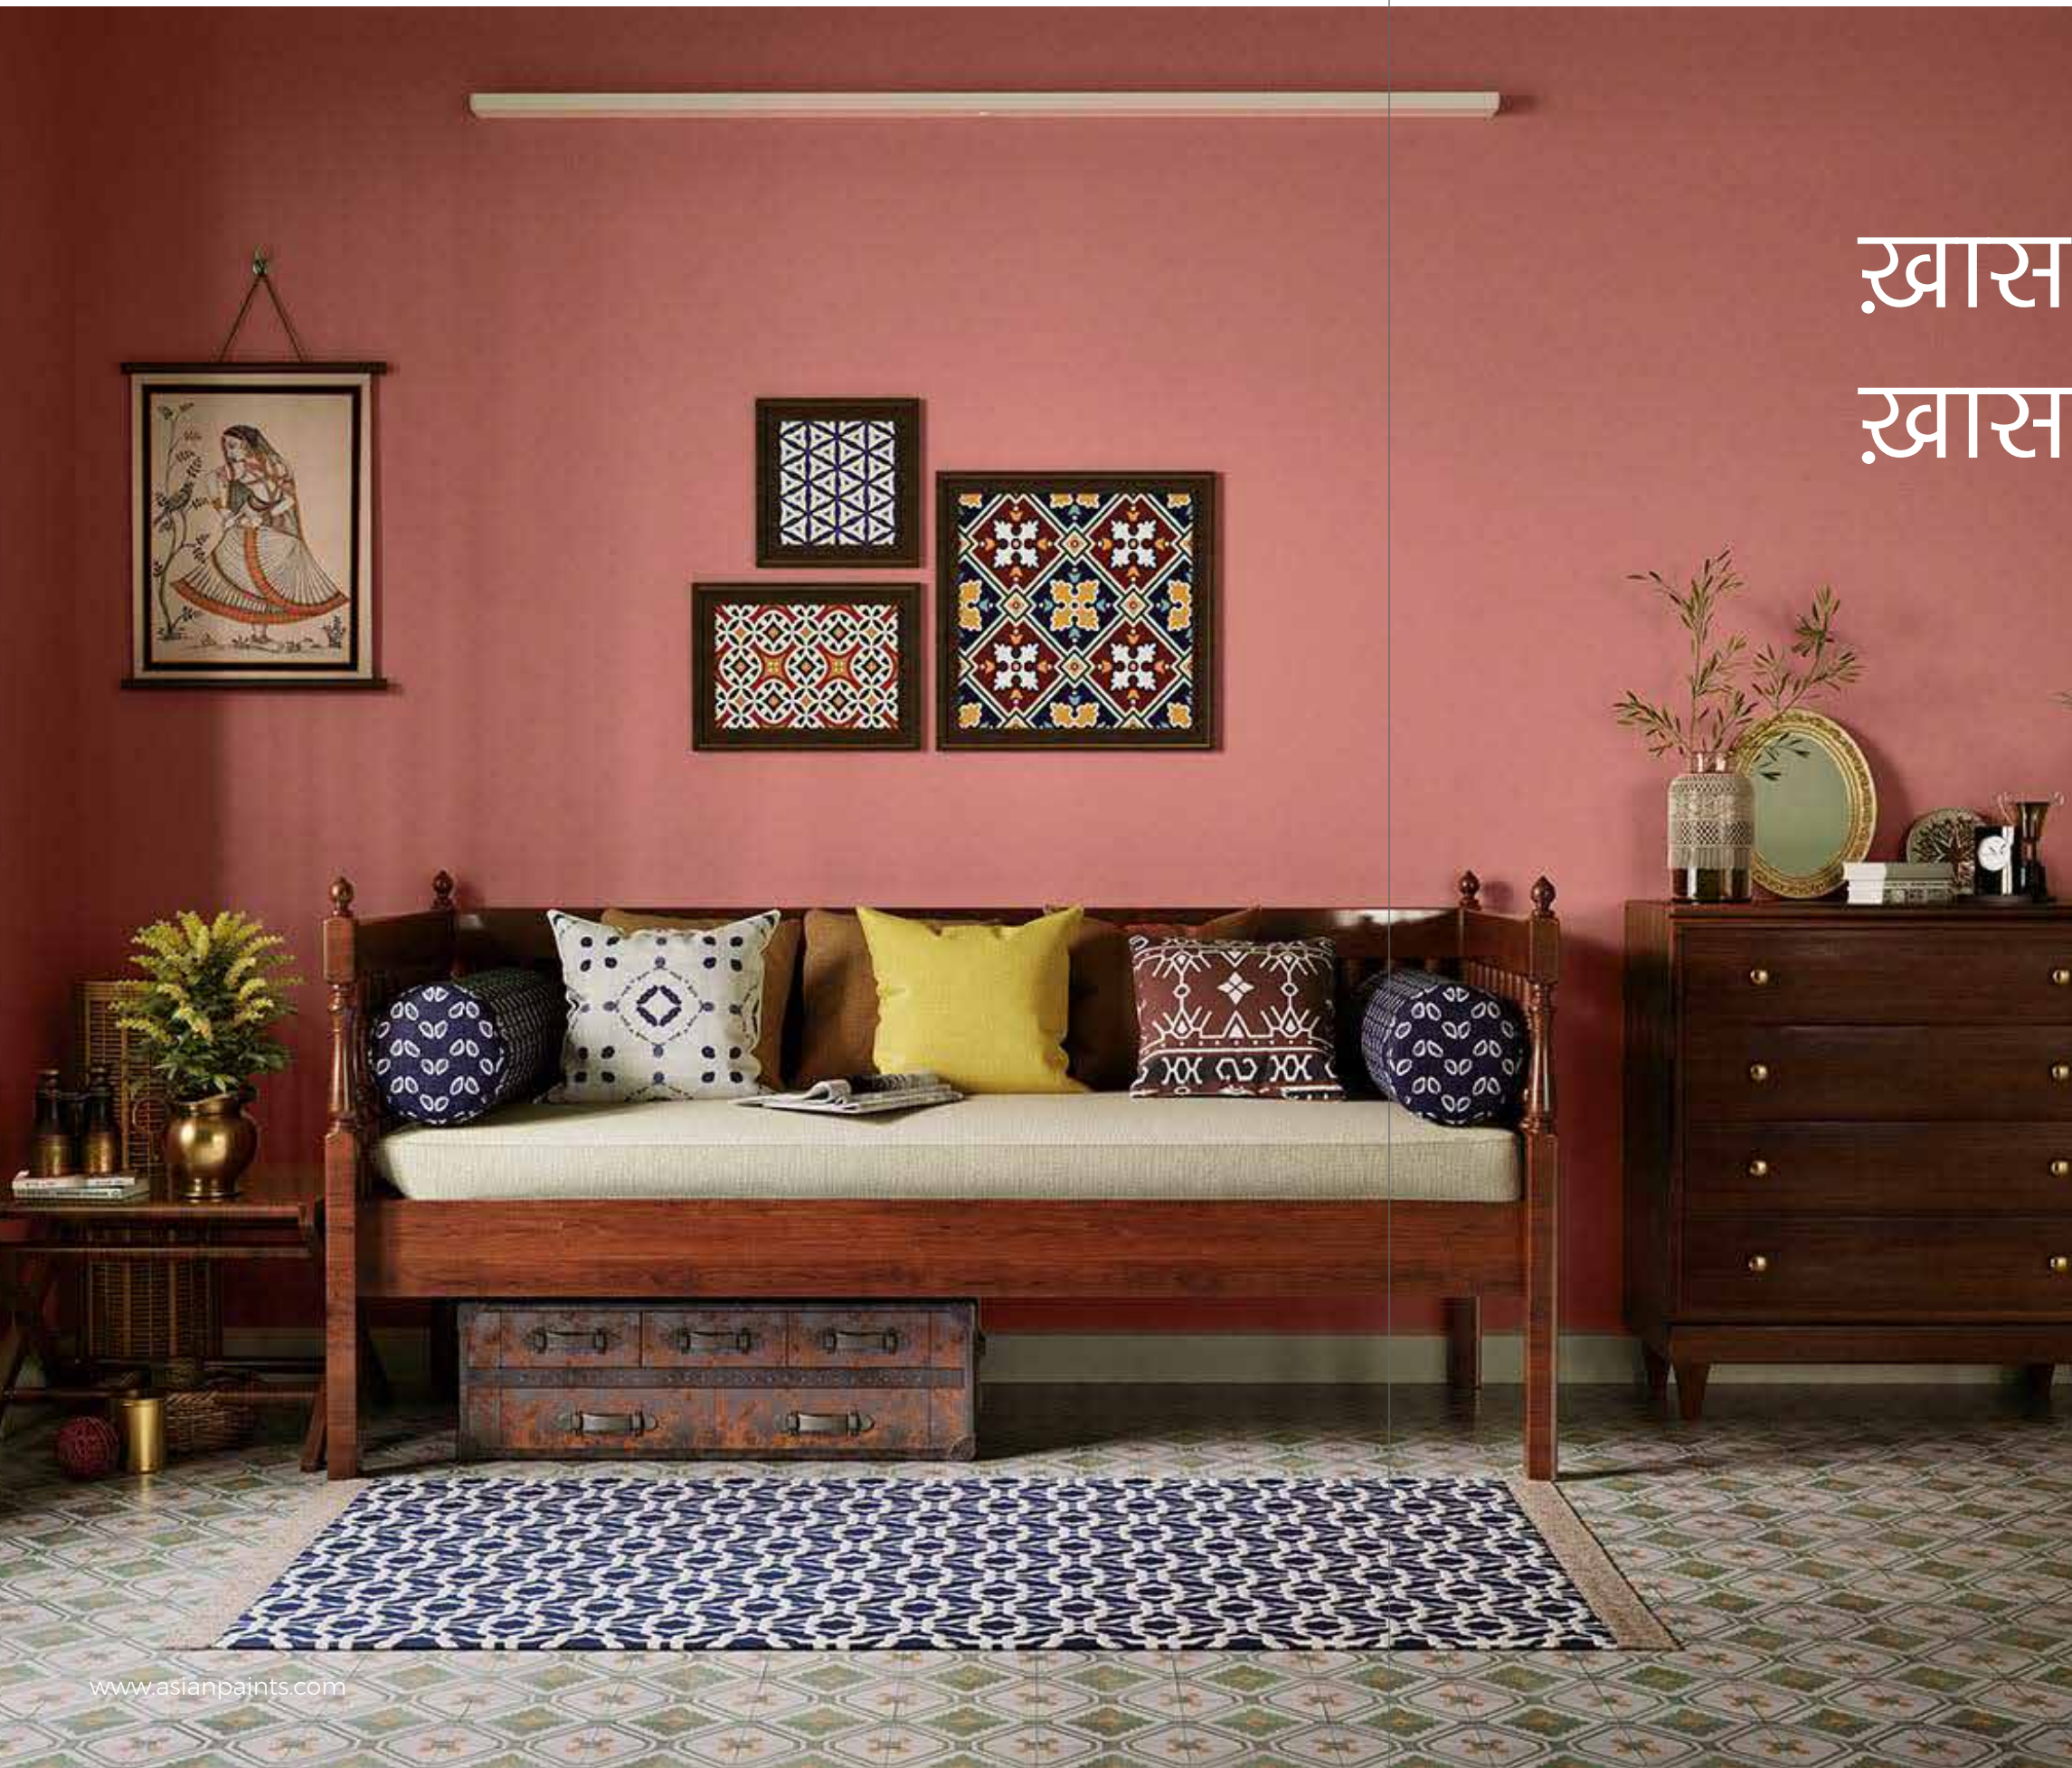

7158
Royal Robes

खास जगह, खास खयाल

घर में कुछ जगहें ऐसी होती हैं, जहाँ आप अपनी पुरानी यादों के साथ कुछ समय अकेले में बिताना चाहते हैं... जहाँ आप अपने सामान को सलीके से स्टोर करना चाहते हैं... जहाँ बैठकर कोई पुराना गीत गाना चाहते हैं... जहाँ दादी माँ की पुरानी संदूक में आपके बचपन की कहानियाँ छुपी होती हैं... तो कैसा हो ऐसी जगह का रंग... गेरुआ रंग कैसा रहेगा? खूबसूरत लगेगा न?